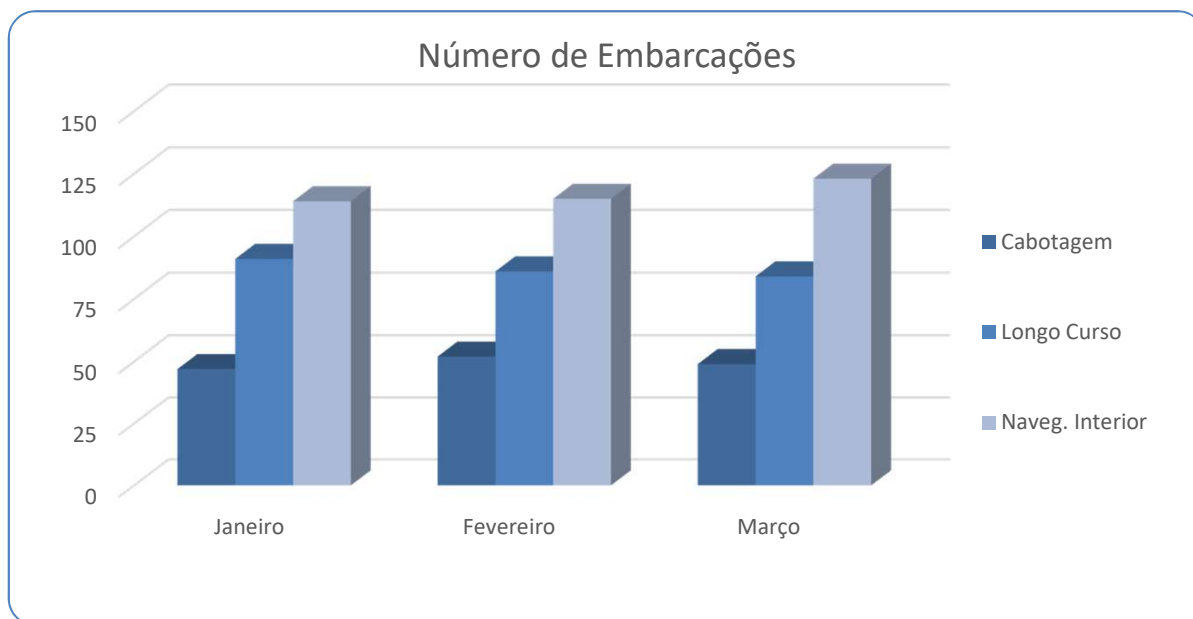

## Porto do Rio Grande Número de Embarcações

| 2024         | Cabotagem | Longo Curso | Naveg. Interior | Total      |
|--------------|-----------|-------------|-----------------|------------|
| Janeiro      | 47        | 91          | 114             | 252        |
| Fevereiro    | 52        | 86          | 115             | 253        |
| Março        | 49        | 84          | 123             | 256        |
| <b>Total</b> | <b>99</b> | <b>177</b>  | <b>229</b>      | <b>761</b> |

Embarcações = Barcaças + Navios

Rio Grande, 10 de abril de 2024.

**Gerência de Planejamento e Desenvolvimento**

Coordenadoria de Desenvolvimento Empresarial, Planejamento Portuário e Tarifas

Graciele Borba