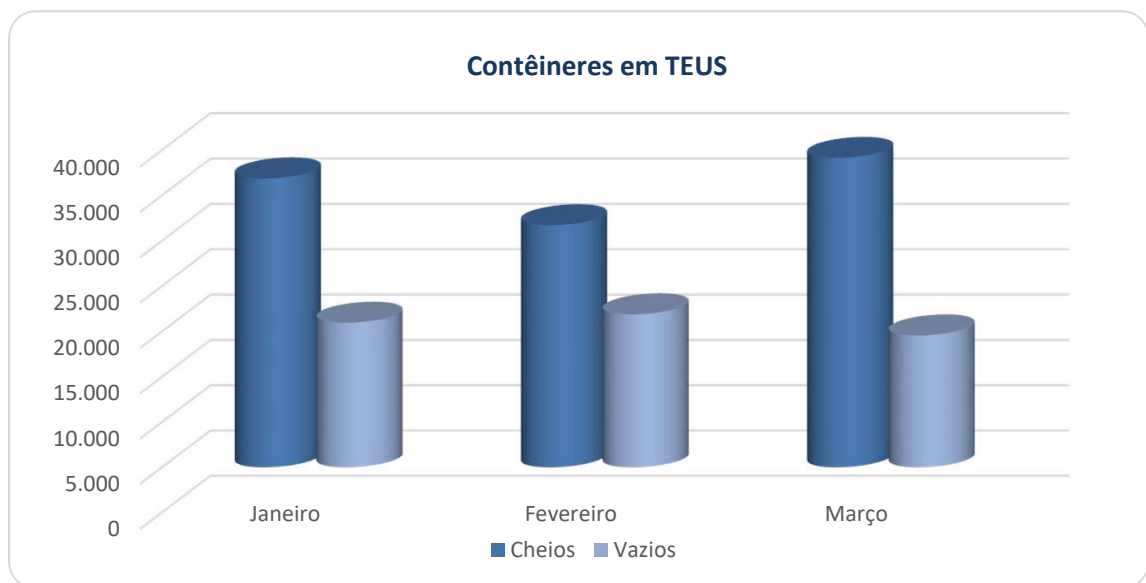

Porto do Rio Grande Movimentação de Contêineres (Cheios X Vazios)

2024	Cheios	Vazios	Total
Janeiro	36.889	20.980	57.869
Fevereiro	31.729	21.903	53.632
Março	39.147	19.578	58.725
Total	107.765	62.461	170.226

** Excluído os SAFAMENTOS*

Rio Grande, 10 de abril de 2024.