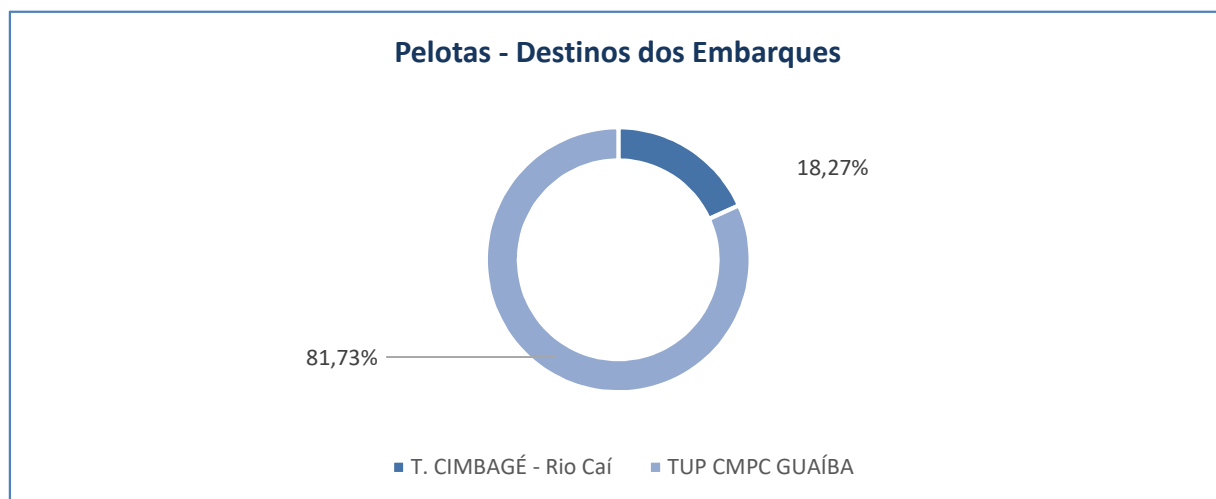

Pelotas
Destinos dos Embarques - 1º Bimestre de 2024

Destino	NAVEGAÇÃO	PESO
T. CIMBAGÉ - Rio Caí	Navegação Interior	35.559
TUP CMPC GUAÍBA		159.102
TOTAL		194.661

* **Peso bruto em toneladas.**

Rio Grande, 13 de março de 2024.