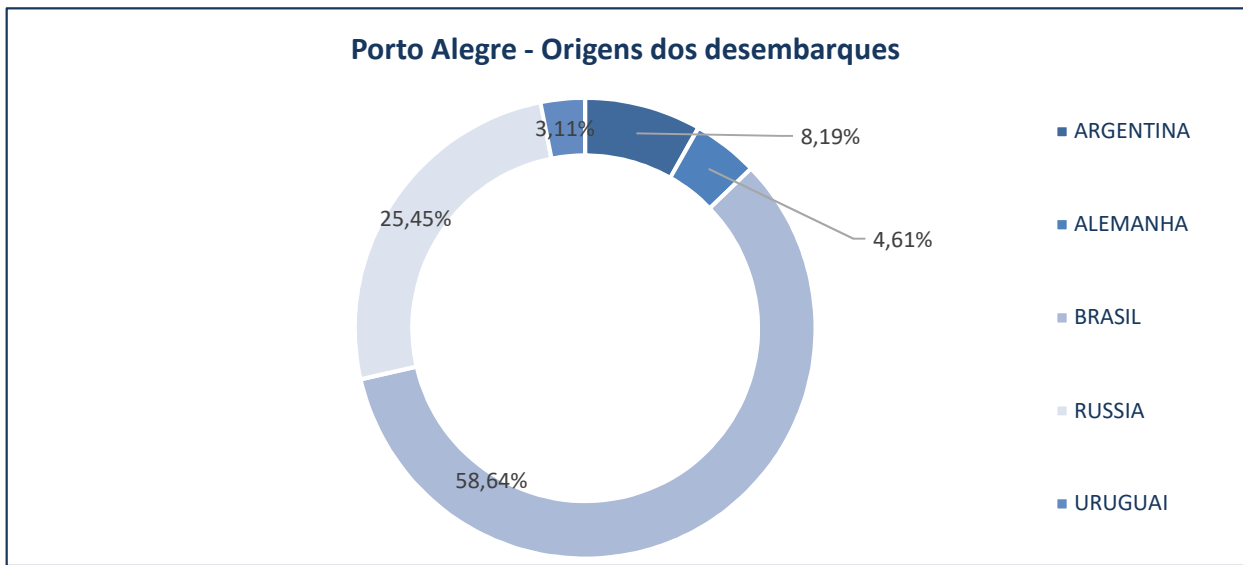

Porto Alegre Origens dos Desembarques - 1º Bimestre de 2024

Origem	PESO	%
ARGENTINA	12.530	8,19%
ALEMANHA	7.060	4,61%
BRASIL	89.721	58,64%
RUSSIA	38.936	25,45%
URUGUAI	4.761	3,11%
TOTAL	153.008	100,00%

* **Peso bruto em toneladas.**

Rio Grande, 11 de março de 2024.

Gerência de Planejamento e Desenvolvimento

Coordenadoria de Desenvolvimento Empresarial, Planejamento Portuário e Tarifas

Graciele Borba