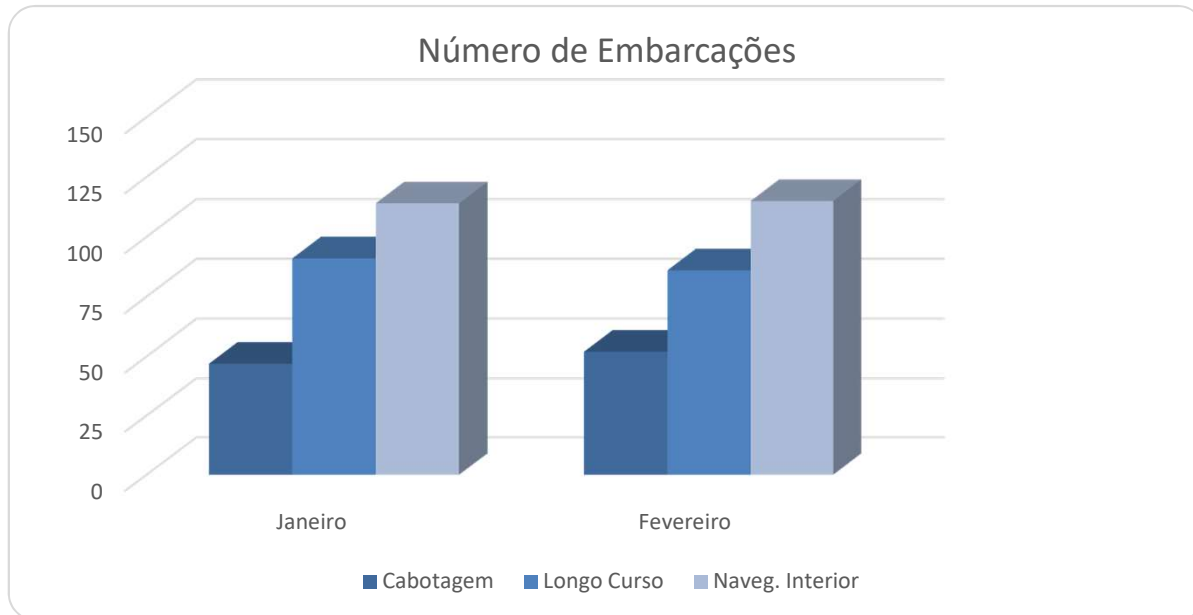

Porto do Rio Grande Número de Embarcações

2024	Cabotagem	Longo Curso	Naveg. Interior	Total
Janeiro	47	91	114	252
Fevereiro	52	86	115	253
Total	99	177	229	505

Embarcações = Barcaças + Navios

Rio Grande, 13 de março de 2024.