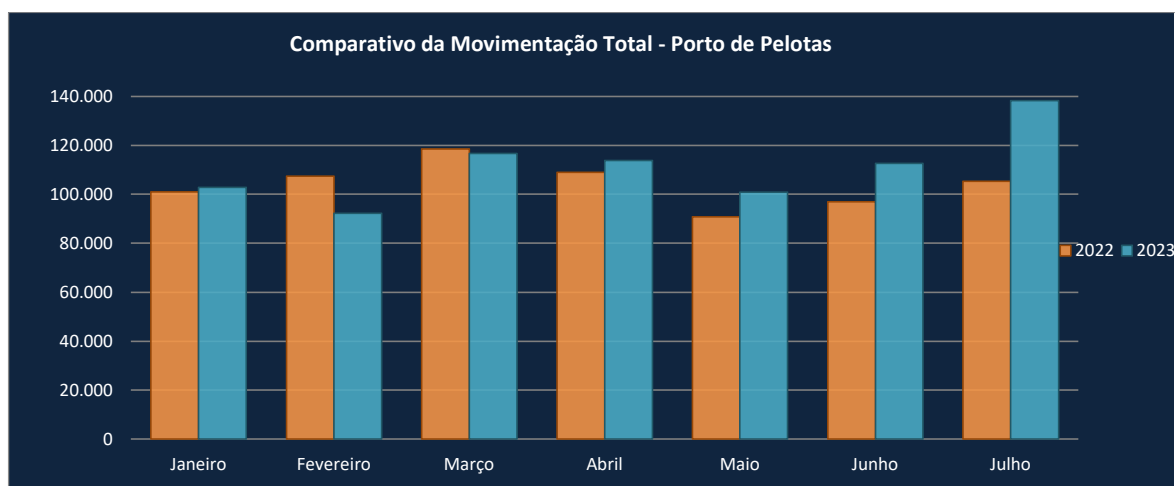

PORTO DE PELOTAS Comparativo da Movimentação Total

Mês	2022	2023	Variação %
Janeiro	100.991	102.827	1,82%
Fevereiro	107.394	92.215	-14,13%
Março	118.560	116.654	-1,61%
Abril	108.928	113.839	4,51%
Maiο	90.873	100.853	10,98%
Junho	97.047	112.588	16,01%
Julho	105.393	138.236	31,16%
TOTAL	729.186	777.212	6,59%

Peso bruto em toneladas.

Rio Grande, 08 de Agosto de 2023.

Fonte: Gerência de Planejamento e Desenvolvimento

Setor de Estatística
Graciele Borba