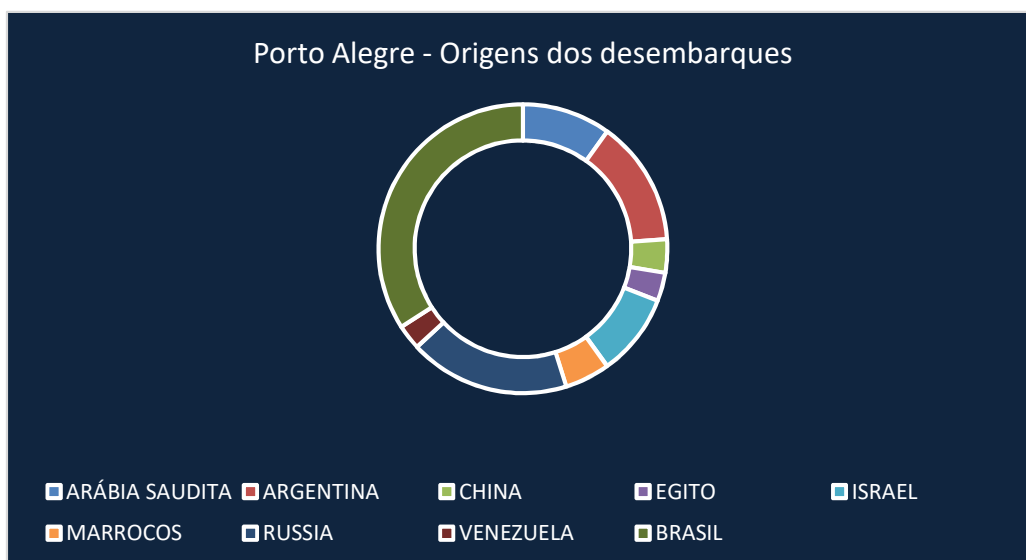

PORTO DE PORTO ALEGRE ORIGENS DOS DESEMBARQUES - Janeiro a Junho de 2023

Origem	PESO	%
ARÁBIA SAUDITA	33.797	9,92%
ARGENTINA	47.782	14,02%
CHINA	12.717	3,73%
EGITO	10.842	3,18%
ISRAEL	31.491	9,24%
MARROCOS	17.179	5,04%
RUSSIA	61.195	17,96%
VENEZUELA	9.582	2,81%
BRASIL	116.120	34,08%
TOTAL	340.705	100,00%

* Peso bruto em toneladas.

Rio Grande, 12 de Julho de 2023.

Área de Estatística
Graciele Borba