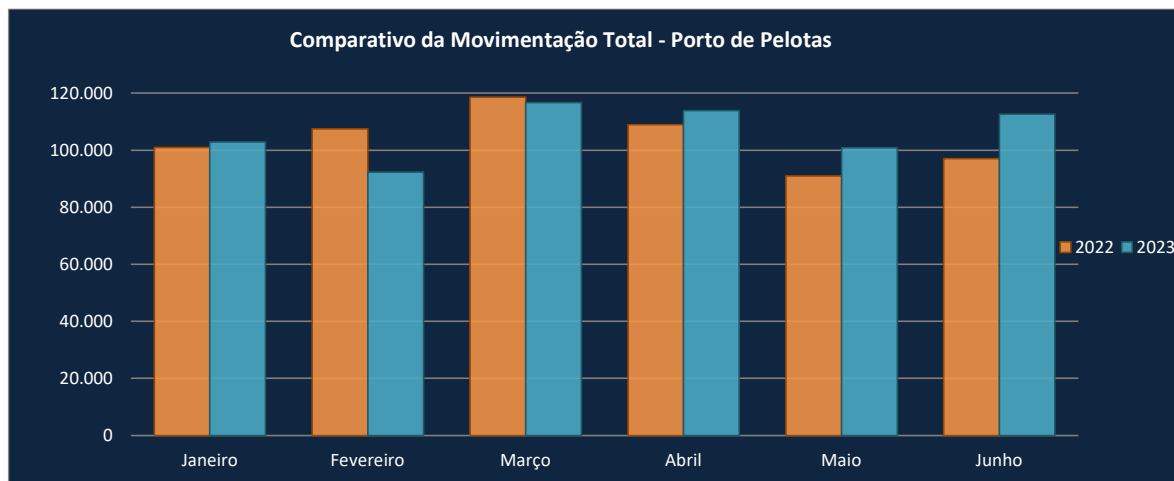

PORTO DE PELOTAS Comparativo da Movimentação Total

Mês	2022	2023	Variação %
Janeiro	100.991	102.827	1,82%
Fevereiro	107.394	92.215	-14,13%
Março	118.560	116.654	-1,61%
Abril	108.928	113.839	4,51%
Maio	90.873	100.853	10,98%
Junho	97.047	112.588	16,01%
TOTAL	623.793	638.976	2,43%

Peso bruto em toneladas.

Rio Grande, 11 de julho de 2023.

Fonte: Gerência de Planejamento e Desenvolvimento

Setor de Estatística
Graciele Borba